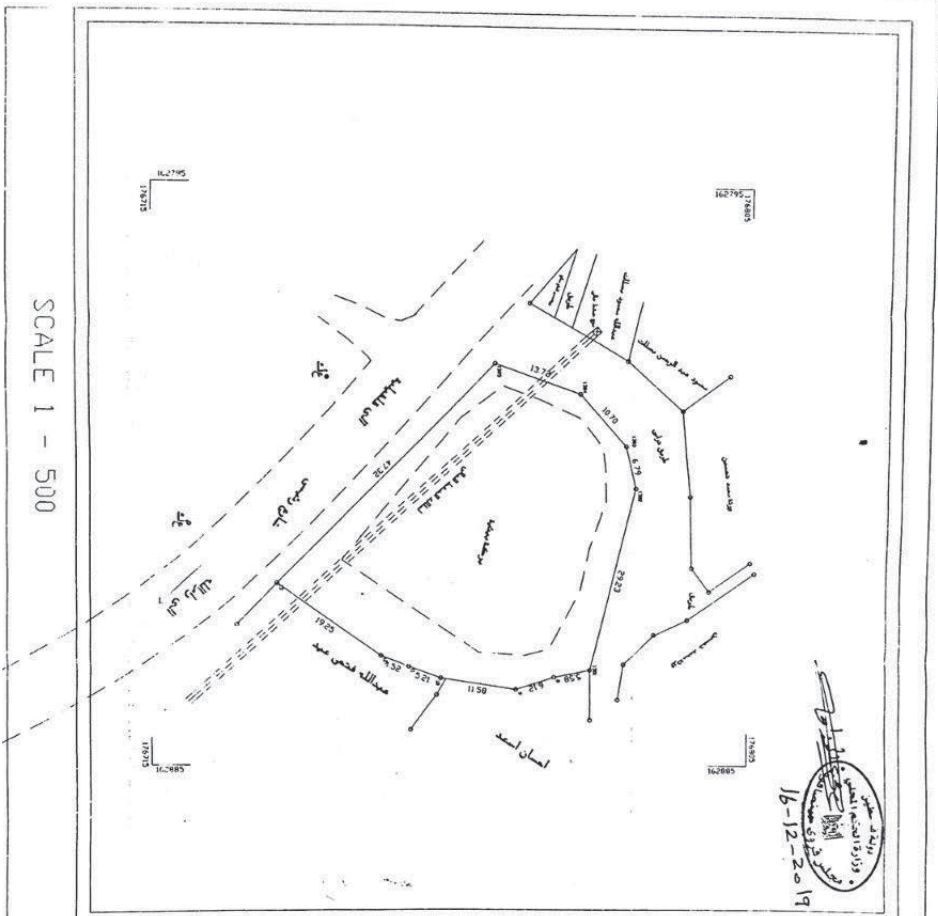

م. عدالة أتيرة
رئيس سلطة جودة البيئة

البيانات		إحداثيات النقط		المساحة	الغرض
NO	X	Y	المساحة	الغرض	
1305	162822 34	176766 34	1720 m2	مناطق بيئية	حماية بيئية
1304	162828 00	176779 31		مناطق بيئية	حماية بيئية
1302	162841 50	176767 82		مناطق بيئية	حماية بيئية
1301	162869 05	176781 10		مناطق بيئية	حماية بيئية
9	162873 05	176769 84		مناطق بيئية	حماية بيئية
10	162871 28	176756 59		مناطق بيئية	حماية بيئية
12	162867 75	176749 33		مناطق بيئية	حماية بيئية
13	162856 56	176723 67		مناطق بيئية	حماية بيئية